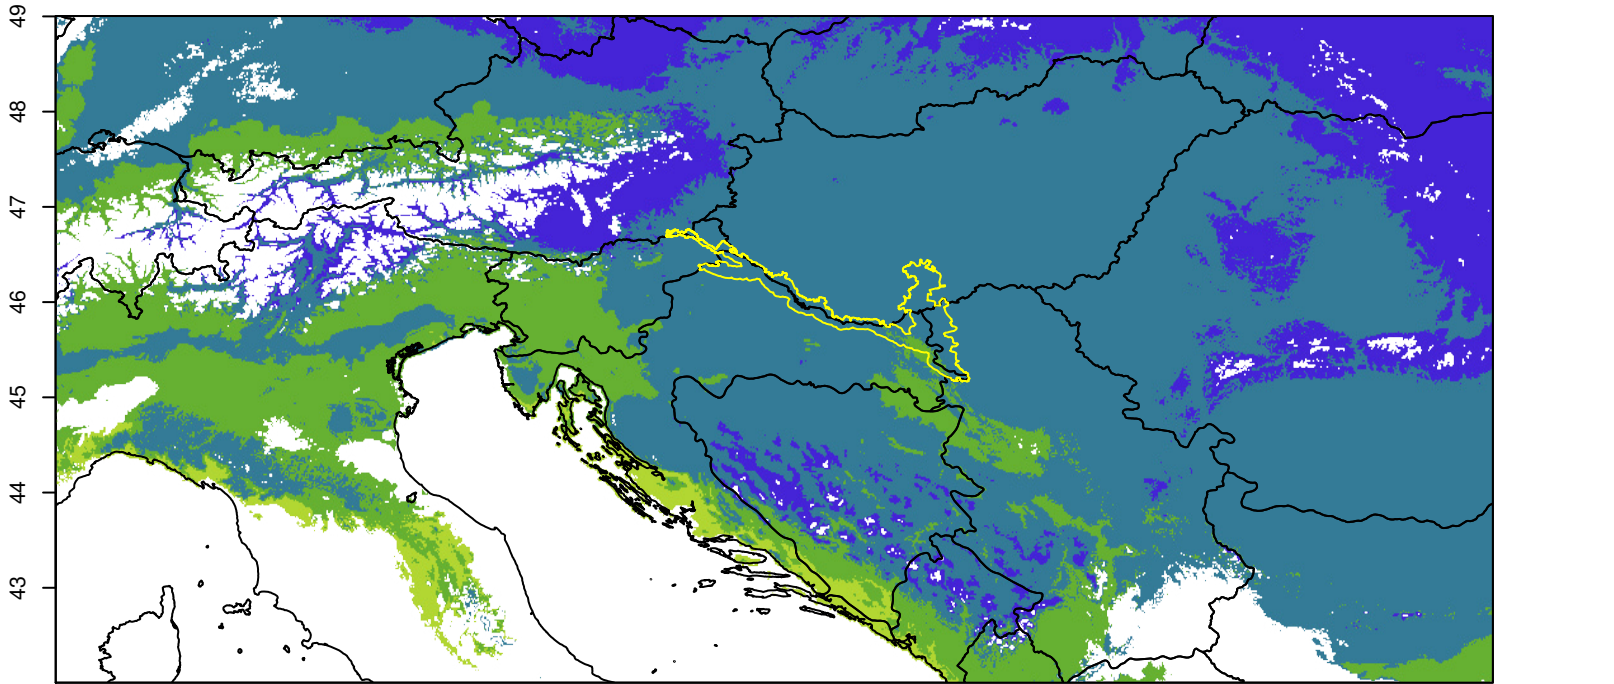

Quercus robur
Current climate

RCP4.5 2041-60

RCP4.5 2081-00

10

15

20

25