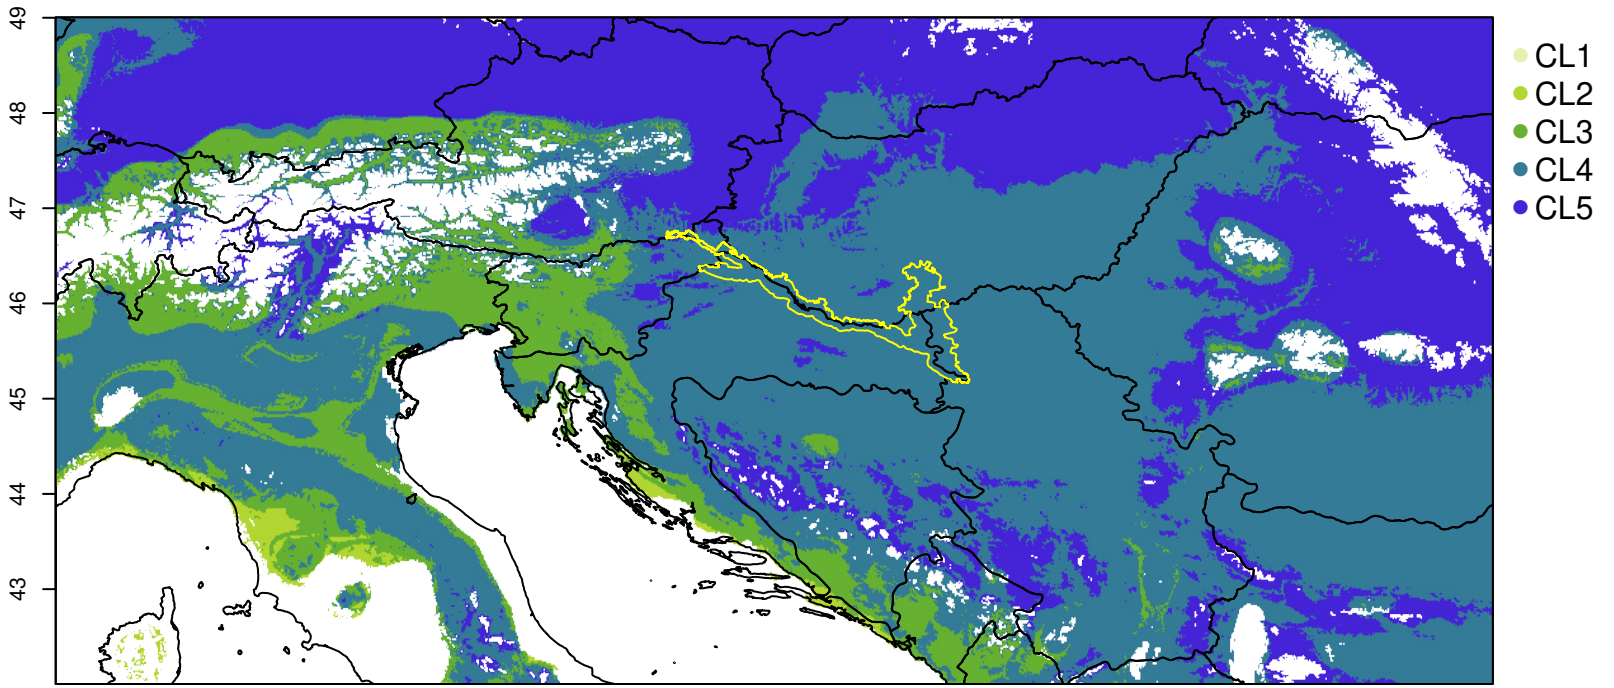

Quercus robur
Current climate

RCP4.5 2041-60

RCP4.5 2081-00

10

15

20

25