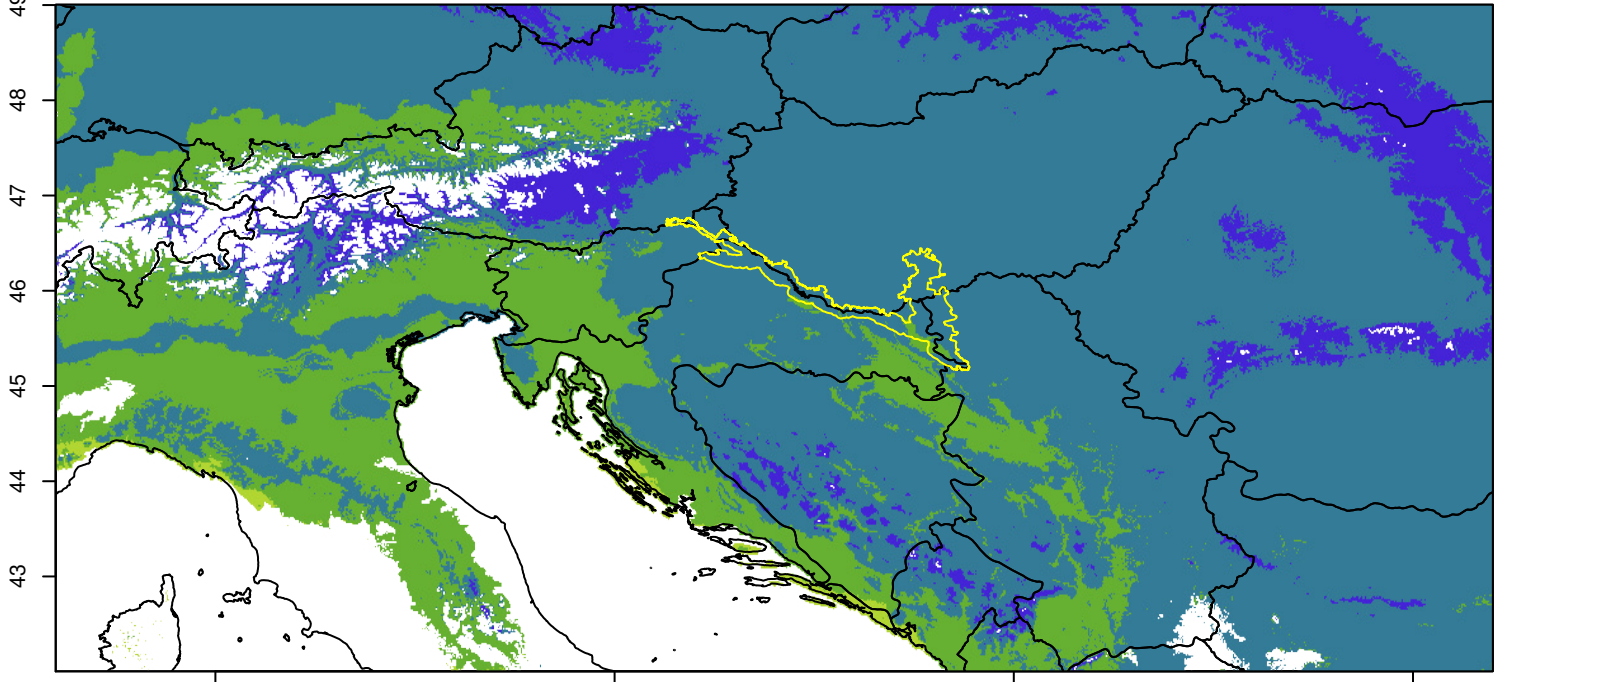

Quercus robur
Current climate

RCP4.5 2041-60

RCP4.5 2081-00

10

15

20

25