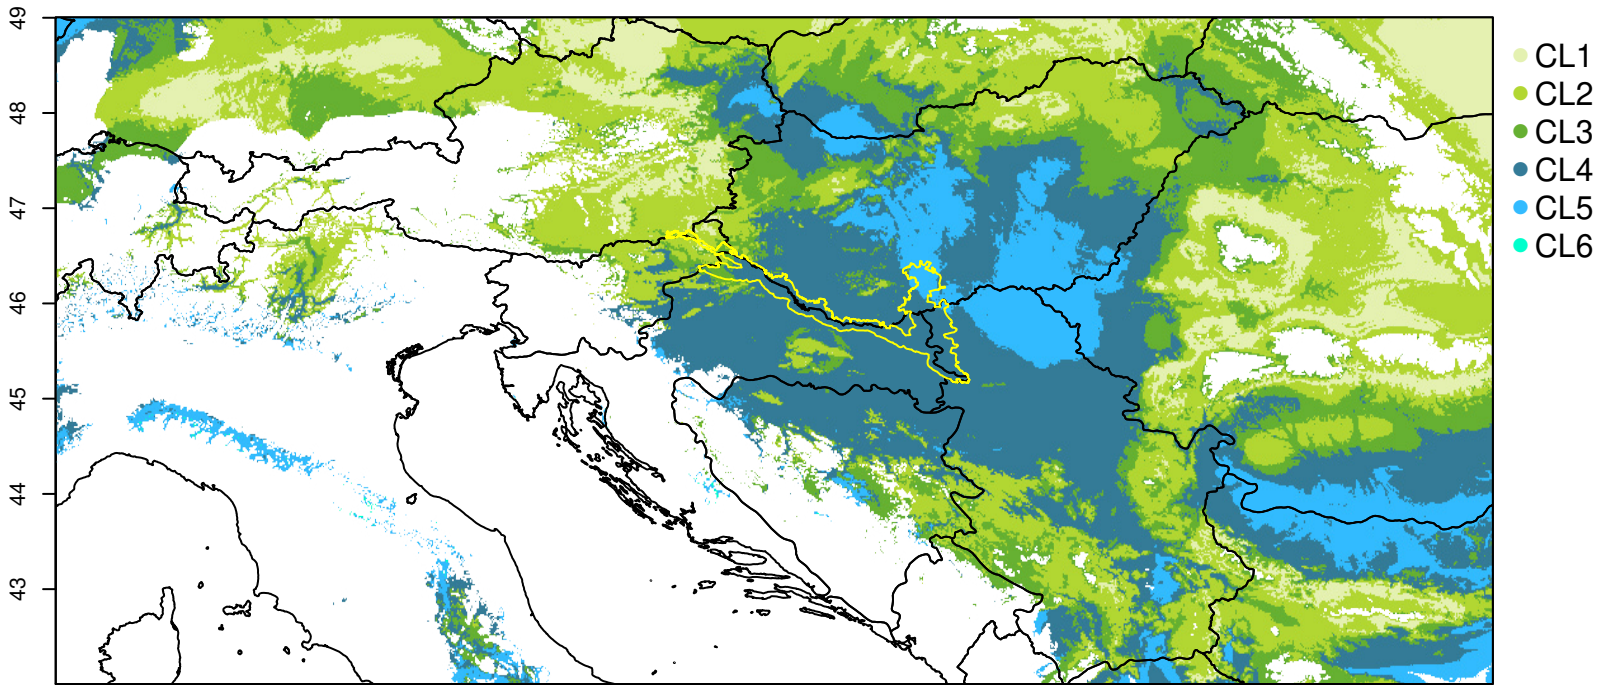

Ulmus laevis
Current climate

RCP4.5 2041-60

RCP4.5 2081-00