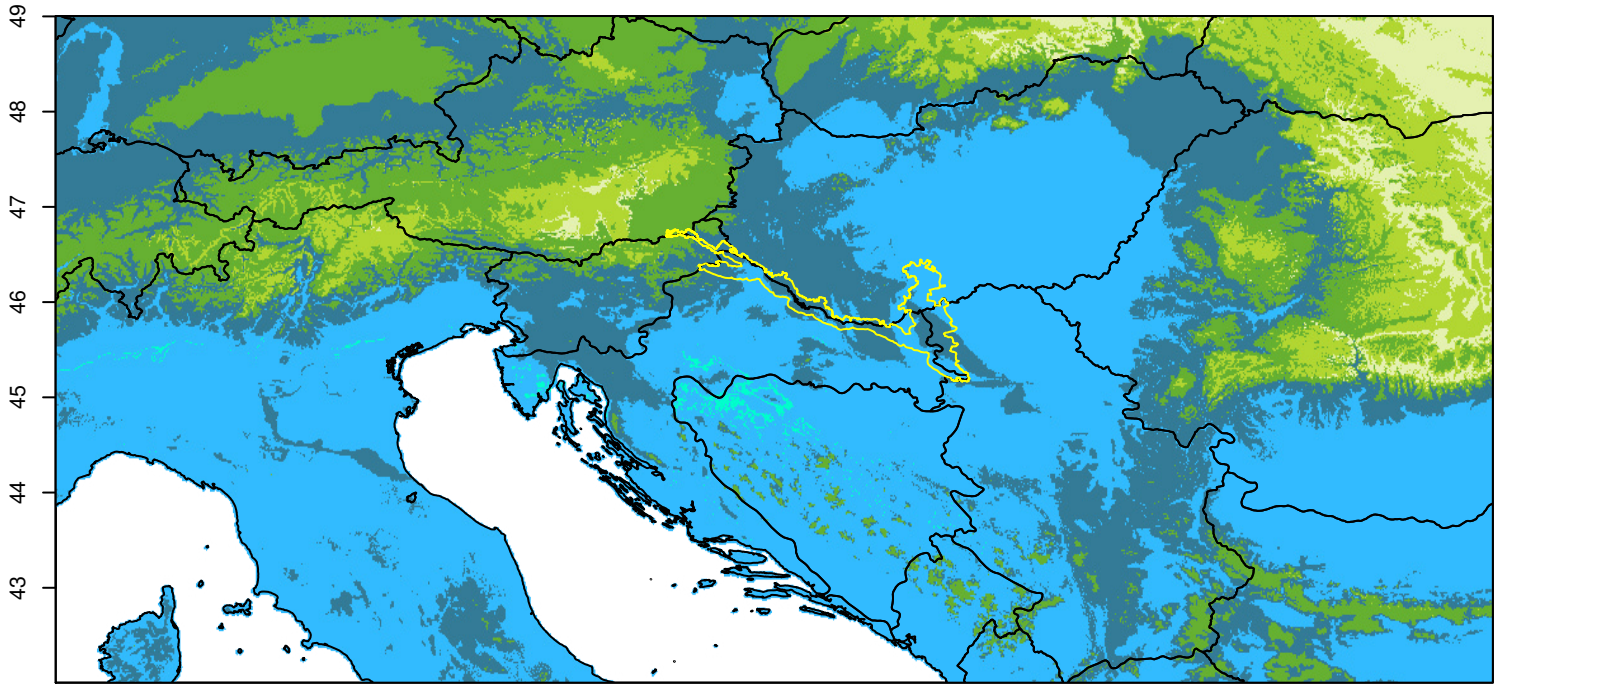

Ulmus laevis
Current climate

RCP4.5 2041-60

RCP4.5 2081-00