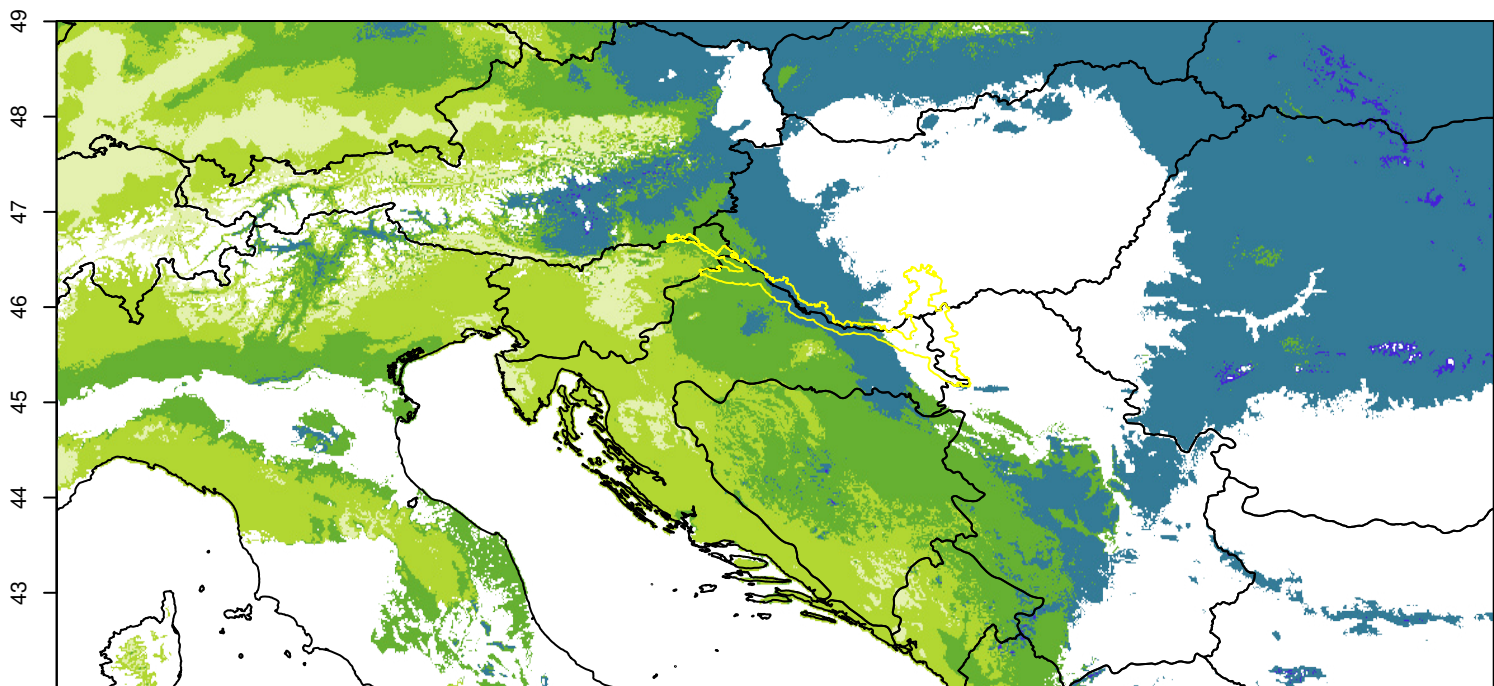

Alnus glutinosa
Current climate

- CL1
- CL2
- CL3
- CL4
- CL5

RCP8.5 2041-60

RCP8.5 2081-00

10

15

20

25