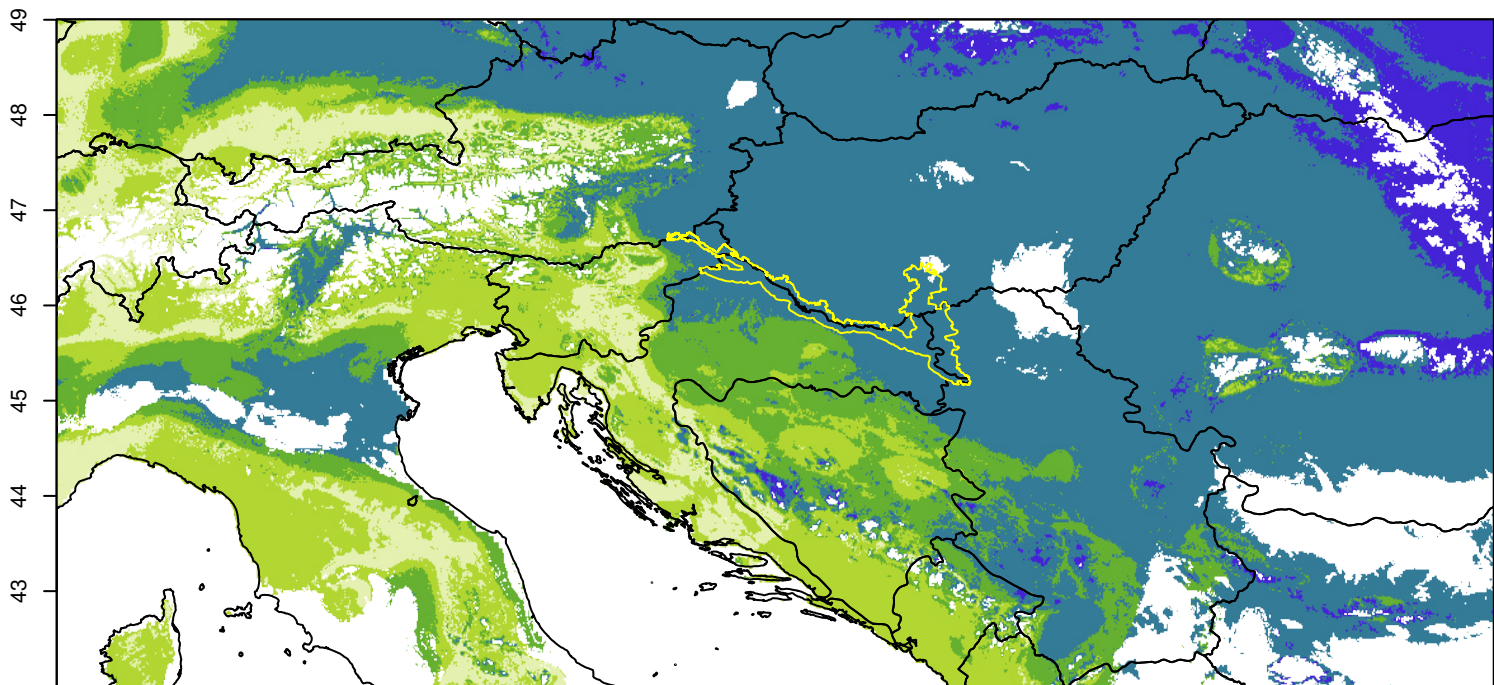

Alnus glutinosa
Current climate

- CL1
- CL2
- CL3
- CL4
- CL5

RCP8.5 2041-60

RCP8.5 2081-00

10

15

20

25