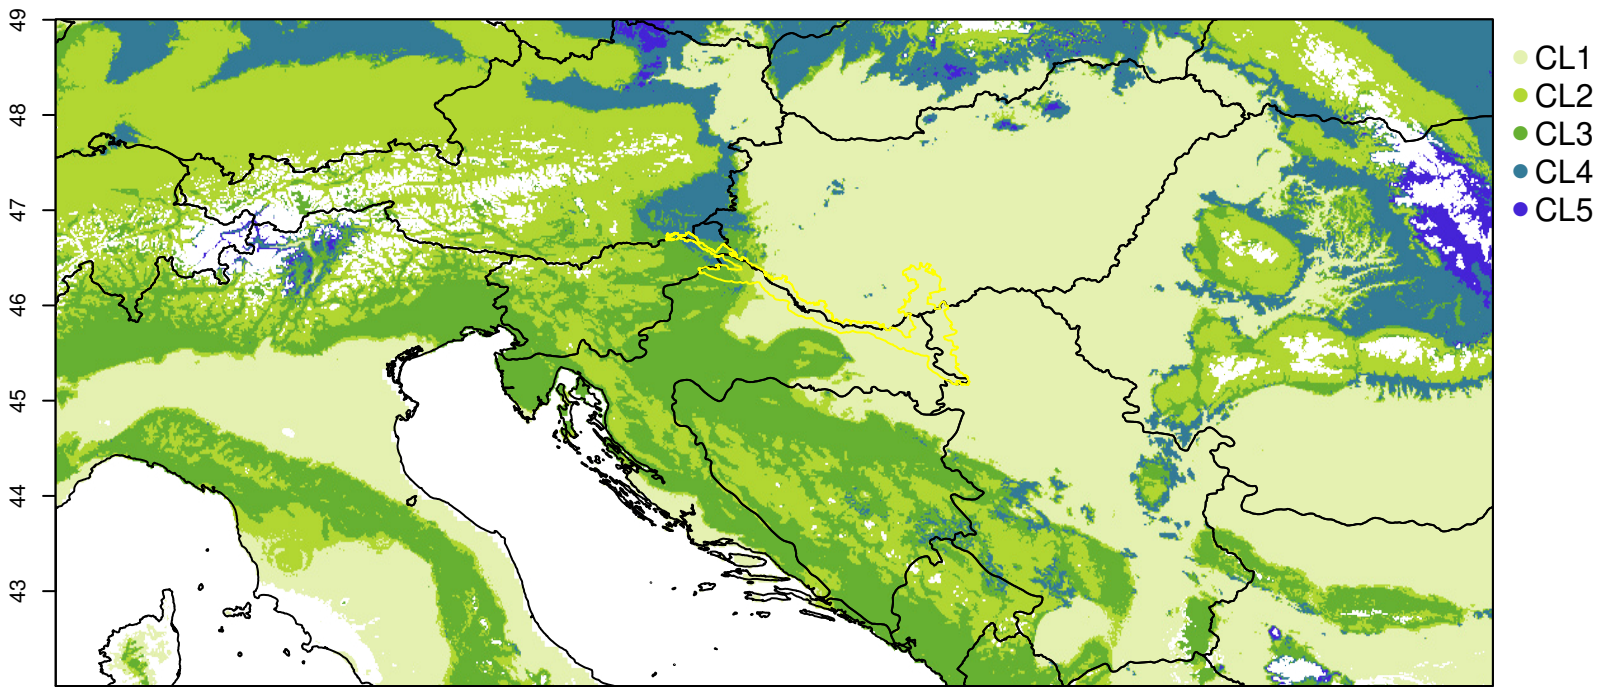

Fraxinus excelsior
Current climate

RCP4.5 2041-60

RCP4.5 2081-00