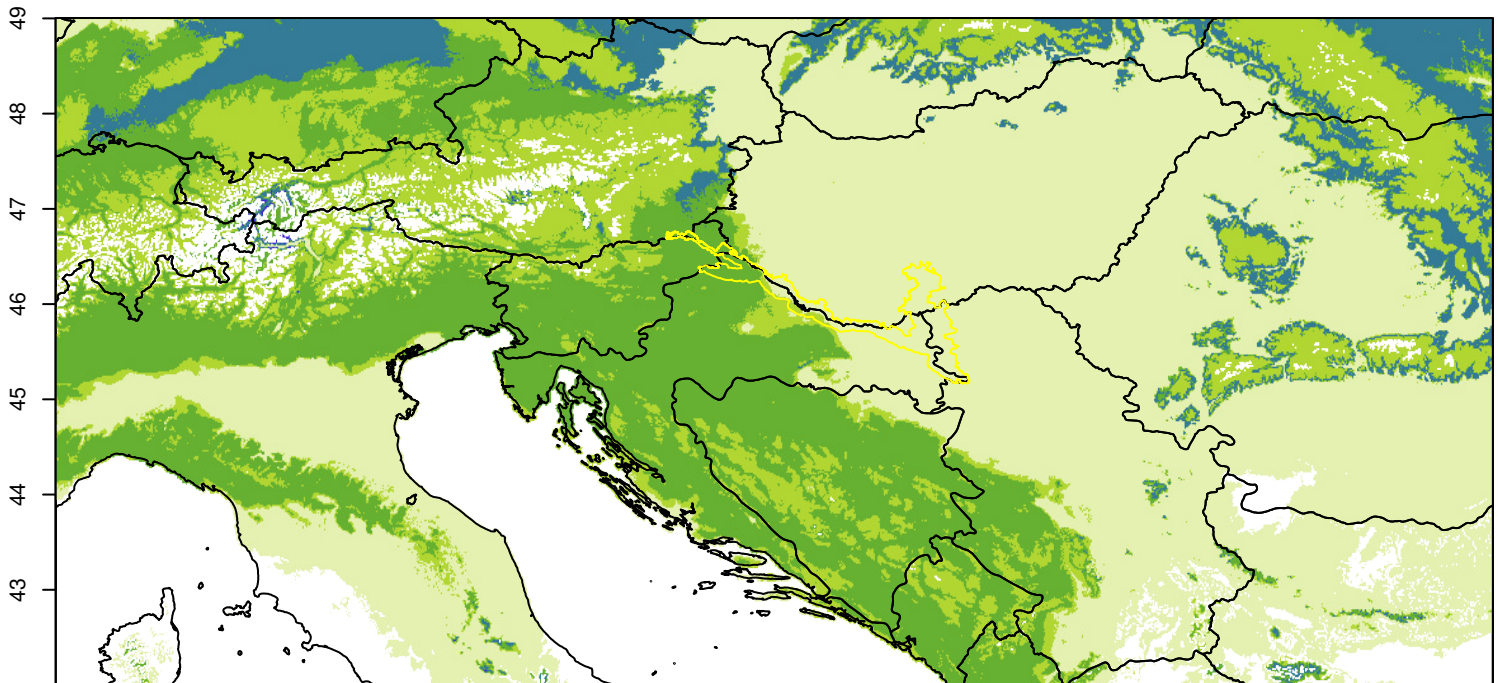

Fraxinus excelsior
Current climate

RCP4.5 2041-60

RCP4.5 2081-00