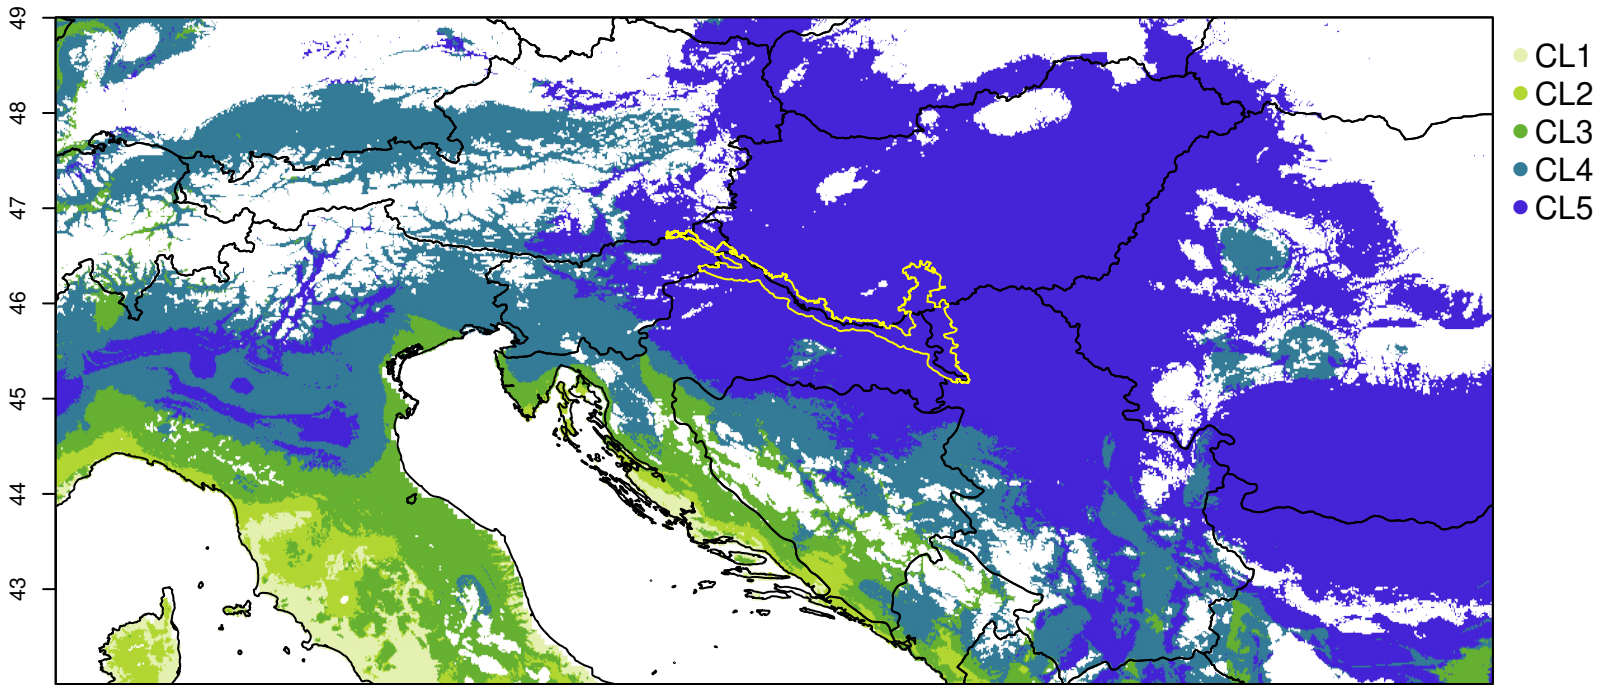

Fraxinus angustifolia
Current climate

RCP4.5 2041-60

RCP4.5 2081-00