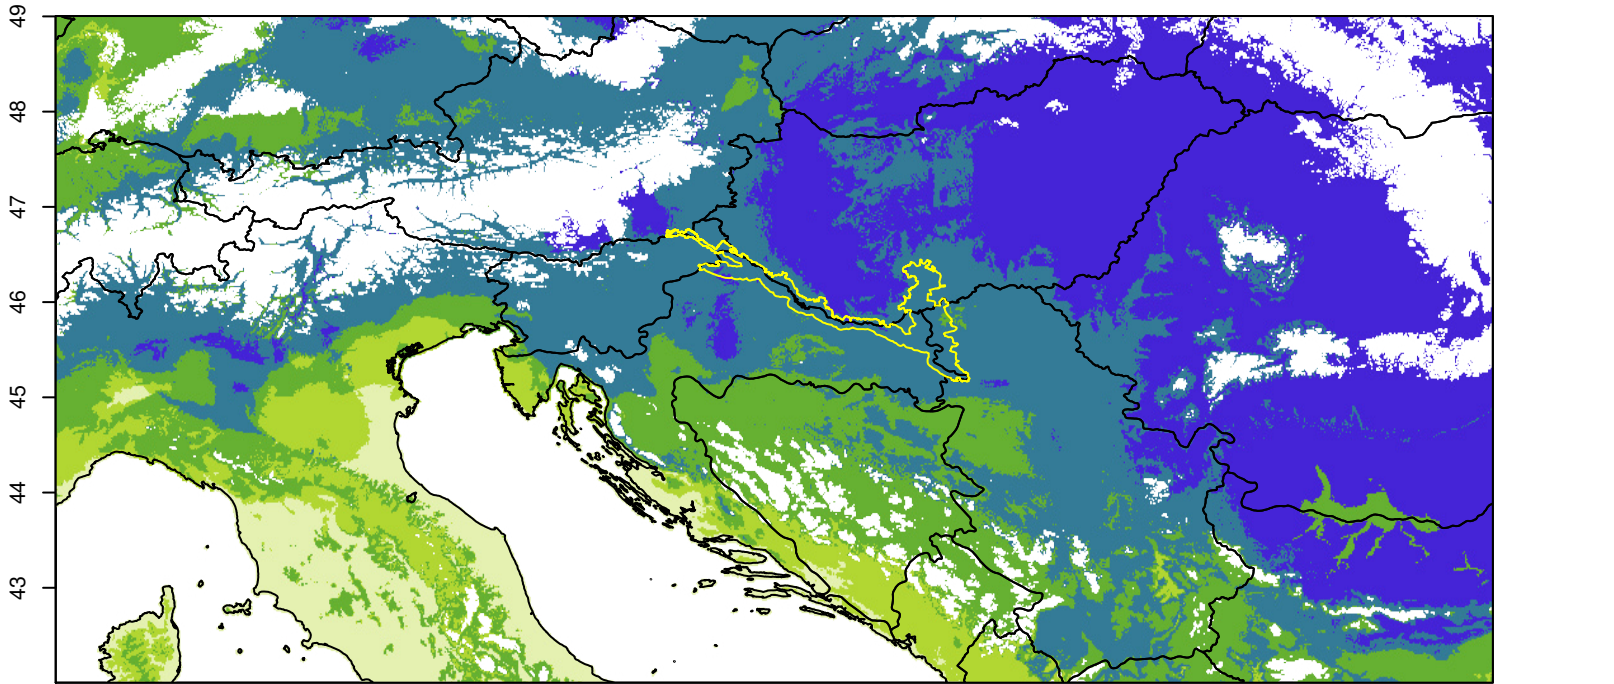

Fraxinus angustifolia
Current climate

RCP4.5 2041-60

RCP4.5 2081-00